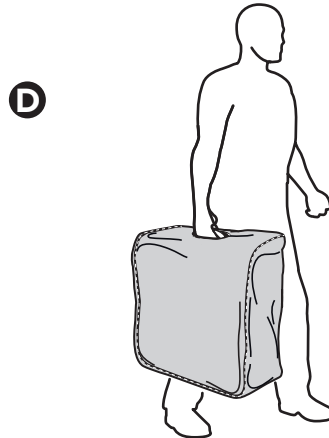

EN Accessories
DE Zubehör
FR Accessoires
NL Accessoires
IT Accessori
ES Accesorios
PT Acessórios
SV Tillbehör

DK Tilbehør
NE Tilbehør
FI Lisävarusteet
ET Lisavarustus
LV Piederumi
LT Priedai
PL Akcesoria
RU Аксессуары

UK Аксессуары
BG Принадлежности
CS Doplòky
SK Príslušenstvo
SL Dodatki
HR/BiH Dodaci
RO Accesorii
HU Tartozékok

EL Εξαρτήματα
TR Aksesuarlar
AR الملحقات
HE אביזרים
ZH 附件
JA アクセサリー
KO 액세서리
TH อุปกรณ์เสริม

Thule EasyFold XT Carrying Bag 2 9311