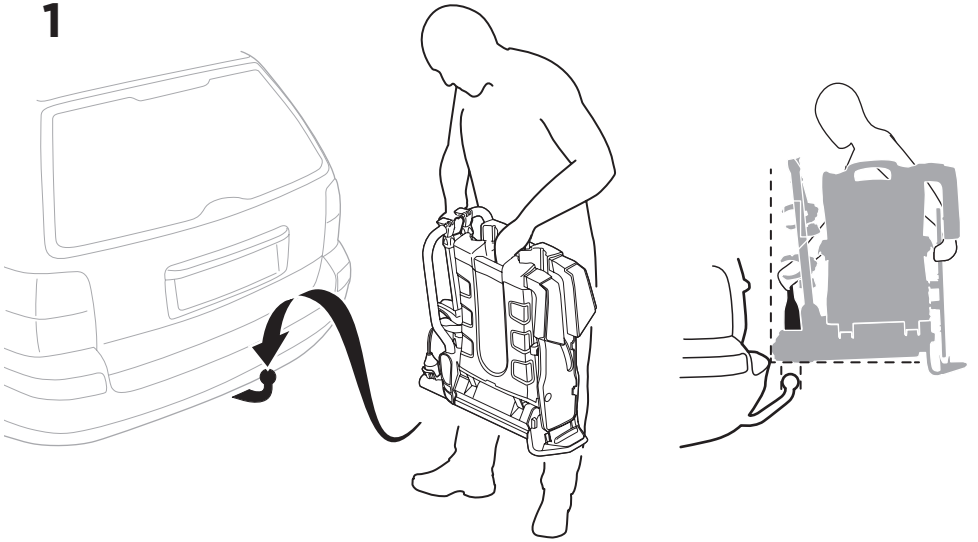

CITY CRASH
Complies with ISO norm

Thule EasyFold XT 2

933100 / 933300 Left-hand traffic

i

i

i

40 kg		Max 22,1 kg
50 kg		Max 32,1 kg
60 kg		Max 42,1 kg
70 kg		Max 52,1 kg
>80 kg		Max 60 kg* 
	17,9 kg	

1