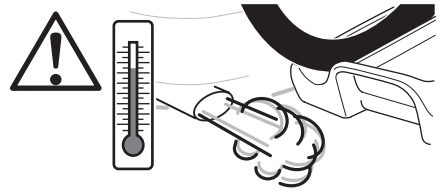

CITY CRASH
Complies with ISO norm

Thule EasyFold XT 2

933100 / 933300 Left-hand traffic

i

i

i

40 kg		Max 22,1 kg
50 kg		Max 32,1 kg
60 kg		Max 42,1 kg
70 kg		Max 52,1 kg
>80 kg		Max 60 kg* 
	17,9 kg	

1