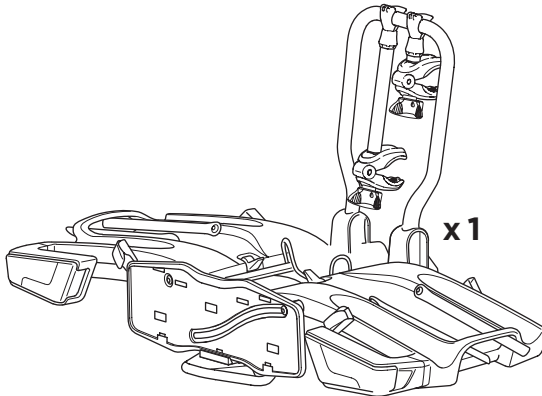

➤ Instructions

Thule EasyFold XT 2 933

- EN** Tow bar-mounted bike carrier
DE Fahrradträger für die Anhängerkupplung
FR Porte-vélos sur boule d'attelage
NL Fietsdrager voor op de trekhaak
IT Portabici da installare sul gancio da traino
ES Portabicicletas de bola de remolque
PT Suporte para bicicleta para engate
SV Dragkroksmonterad cykelhållare
DK Cykelholder, der er monteret på anhængertræk
NO Hengerfestemonteerte lasteholdere
FI Vetokoukkuun kiinnitettävä polkupyöräteline
ET Haakekonksule paigaldatav jalgrattahoidik
LV Uz piekabes āķa uzstādāms velosipēdu turētājs
LT Prie gražūlo tvirtinami dviračių laikikliai
PL Bagażnik rowerowy montowany na haku holowniczym
RU Устанавливаемое на фаркопе крепление для велосипедов
UK Багажник для велосипедів, що монтується на буксирній штанзі
BG Багажник за велосипеди, монтиран на теглица
CS Nosič jízdních kol s montáží na tažné zařízení
SK Nosič bicyklův s montážou na ťažné zariadenie
SL Prtljažnik za kolesa za na vlečno kljuko
- HR/BIH** Nosač bicikla koji se postavlja na kuku za vuču
RO Suport pentru bicicletă montat pe bara de tracțiune
HU Vonóhorogra szerelhető kerékpártartó
EL Στάθρα ποδηλάτου κοτσαδόρου
TR Çeki demirine bağlanan bisiklet taşıyıcı
- HE** מנשא אופניים המורכב על הו גרירה
AR حامل الدراجة للتثبيت على قضيب القطر
- ZH** 拖杆安装式托架
JA トウバーマウント型サイクルキャリア
KO 토투바 장착 자전거 캐리어
TH ครงยึดจับจักรยานแบบติดตั้งกับอุปกณ์ลากพ่วงท้ายรถ

CITY CRASH
Complies with ISO norm

Thule EasyFold XT 2

933100 / 933300 Left-hand traffic

i

i

i

40 kg		Max 22,1 kg
50 kg		Max 32,1 kg
60 kg		Max 42,1 kg
70 kg		Max 52,1 kg
>80 kg		Max 60 kg* 
	17,9 kg	

1