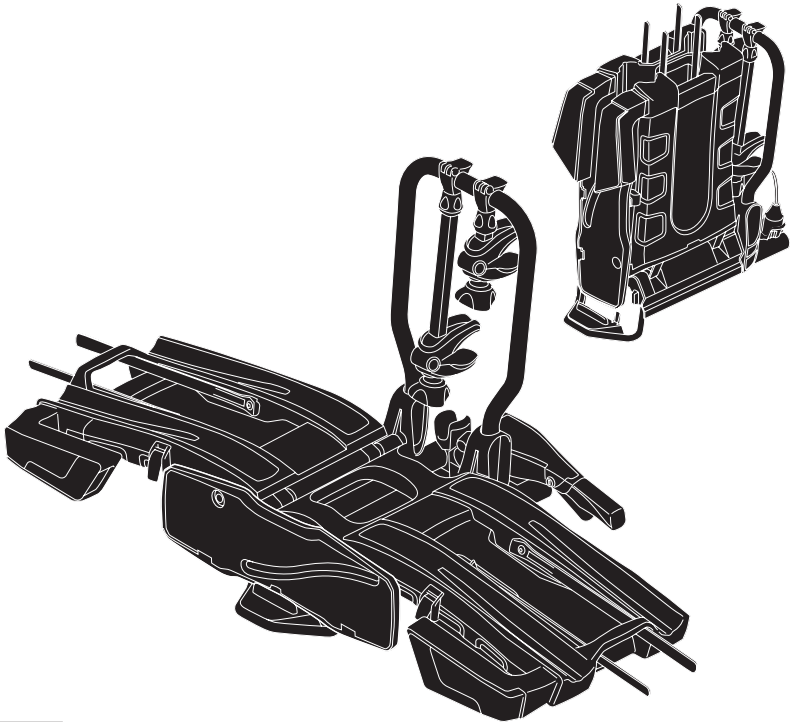

➤ Instructions

Thule EasyFold XT 2 933

- EN** Tow bar-mounted bike carrier
DE Fahrradträger für die Anhängerkupplung
FR Porte-vélos sur boule d'attelage
NL Fietsdrager voor op de trekhaak
IT Portabici da installare sul gancio da traino
ES Portabicicletas de bola de remolque
PT Suporte para bicicleta para engate
SV Dragkroksmonterad cykelhållare
DK Cykelholder, der er monteret på anhængertræk
NO Hengerfestemonteerte lasteholdere
FI Vetokoukkuun kiinnitettävä polkupyöräteline
ET Haakekonksule paigaldatav jalgrattahoidik
LV Uz piekabes āķa uzstādāms velosipēdu turētājs
LT Prie gražūlo tvirtinami dviračių laikikliai
PL Bagażnik rowerowy montowany na haku holowniczym
RU Устанавливаемое на фаркопе крепление для велосипедов
UK Багажник для велосипедів, що монтується на буксирній штанзі
BG Багажник за велосипеди, монтиран на теглица
CS Nosič jízdních kol s montáží na tažné zařízení
SK Nosič bicyklův s montážou na ťažné zariadenie
SL Prtljažnik za kolesa za na vlečno kljuko
- HR/BIH** Nosač bicikla koji se postavlja na kuku za vuču
RO Suport pentru bicicletă montat pe bara de tracțiune
HU Vonóhorogra szerelhető kerékpártartó
EL Στάθρα ποδηλάτου κοτσαδόρου
TR Çeki demirine bağlanan bisiklet taşıyıcı
- HE** מנשא אופניים המורכב על הו גרירה
AR حامل الدراجة للتثبيت على قضيب القطر
- ZH** 拖杆安装式托架
JA トウバーマウント型サイクルキャリア
KO 토투바 장착 자전거 캐리어
TH ครงยึดจับจักรยานแบบติดตั้งกับอุปกณ์ลากพ่วงท้ายรถ

CITY CRASH
Complies with ISO norm

Thule EasyFold XT 2

933100 / 933300 Left-hand traffic

i

i

i

40 kg		Max 22,1 kg
50 kg		Max 32,1 kg
60 kg		Max 42,1 kg
70 kg		Max 52,1 kg
>80 kg		Max 60 kg* 
	17,9 kg	

1