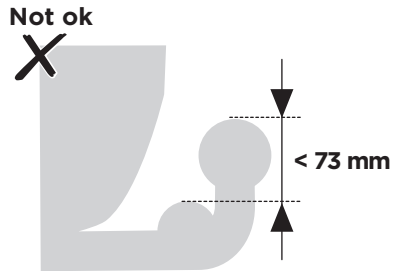

CITY CRASH
Complies with ISO norm

Thule EasyFold XT 2

933100 / 933300 Left-hand traffic

i

i

i

40 kg		Max 22,1 kg
50 kg		Max 32,1 kg
60 kg		Max 42,1 kg
70 kg		Max 52,1 kg
>80 kg		Max 60 kg* 
	17,9 kg	

1