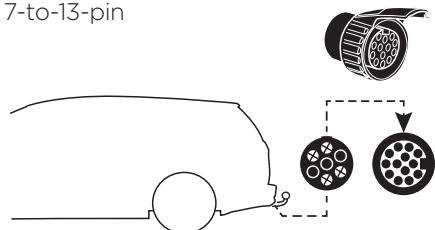

Thule Adapter 9906 7-to-13-pin