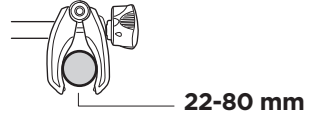

CITY CRASH
Complies with ISO norm

Thule EasyFold XT 2

933100 / 933300 Left-hand traffic

i

i

i

40 kg		Max 22,1 kg
50 kg		Max 32,1 kg
60 kg		Max 42,1 kg
70 kg		Max 52,1 kg
>80 kg		Max 60 kg* 
	17,9 kg	

1