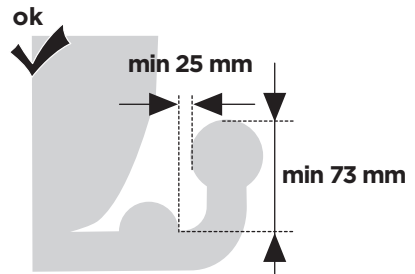

CITY CRASH
Complies with ISO norm

Thule EasyFold XT 2

933100 / 933300 Left-hand traffic

i

i

i

40 kg		Max 22,1 kg
50 kg		Max 32,1 kg
60 kg		Max 42,1 kg
70 kg		Max 52,1 kg
>80 kg		Max 60 kg* 
	17,9 kg	

1