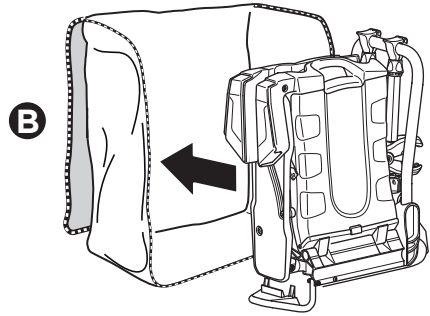

EN Accessories
DE Zubehör
FR Accessoires
NL Accessoires
IT Accessori
ES Accesorios
PT Acessórios
SV Tillbehör

DK Tilbehør
NE Tilbehør
FI Lisävarusteet
ET Lisavarustus
LV Piederumi
LT Priedai
PL Akcesoria
RU Аксессуары

UK Аксессуары
BG Принадлежности
CS Doplòky
SK Príslušenstvo
SL Dodatki
HR/BiH Dodaci
RO Accesorii
HU Tartozékok

EL Εξαρτήματα
TR Aksesuarlar
AR الملحقات
HE אביזרים
ZH 附件
JA アクセサリー
KO 액세서리
TH อุปกรณ์เสริม

Thule EasyFold XT Carrying Bag 2 9311