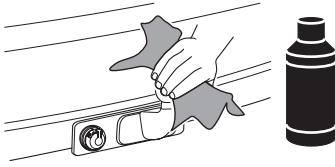

CITY CRASH
Complies with ISO norm

Thule EasyFold XT 2

933100 / 933300 Left-hand traffic

i

i

i

40 kg		Max 22,1 kg
50 kg		Max 32,1 kg
60 kg		Max 42,1 kg
70 kg		Max 52,1 kg
>80 kg		Max 60 kg* 
	17,9 kg	

1