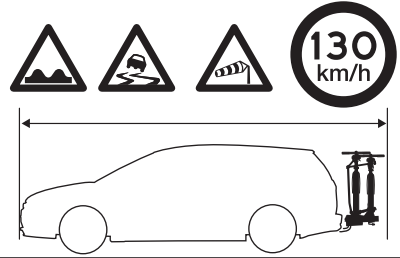

CITY CRASH
Complies with ISO norm

Thule EasyFold XT 2

933100 / 933300 Left-hand traffic

i

i

i

40 kg		Max 22,1 kg
50 kg		Max 32,1 kg
60 kg		Max 42,1 kg
70 kg		Max 52,1 kg
>80 kg		Max 60 kg* 
	17,9 kg	

1