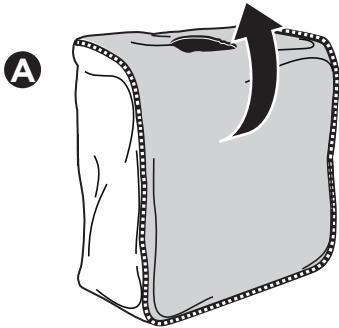

EN Accessories
DE Zubehör
FR Accessoires
NL Accessoires
IT Accessori
ES Accesorios
PT Acessórios
SV Tillbehör

DK Tilbehør
NE Tilbehør
FI Lisävarusteet
ET Lisavarustus
LV Piederumi
LT Priedai
PL Akcesoria
RU Аксессуары

UK Аксессуары
BG Принадлежности
CS Doplòky
SK Príslušenstvo
SL Dodatki
HR/BiH Dodaci
RO Accesorii
HU Tartozékok

EL Εξαρτήματα
TR Aksesuarlar
AR الملحقات
HE אביזרים
ZH 附件
JA アクセサリー
KO 액세서리
TH อุปกรณ์เสริม

Thule EasyFold XT Carrying Bag 2 9311